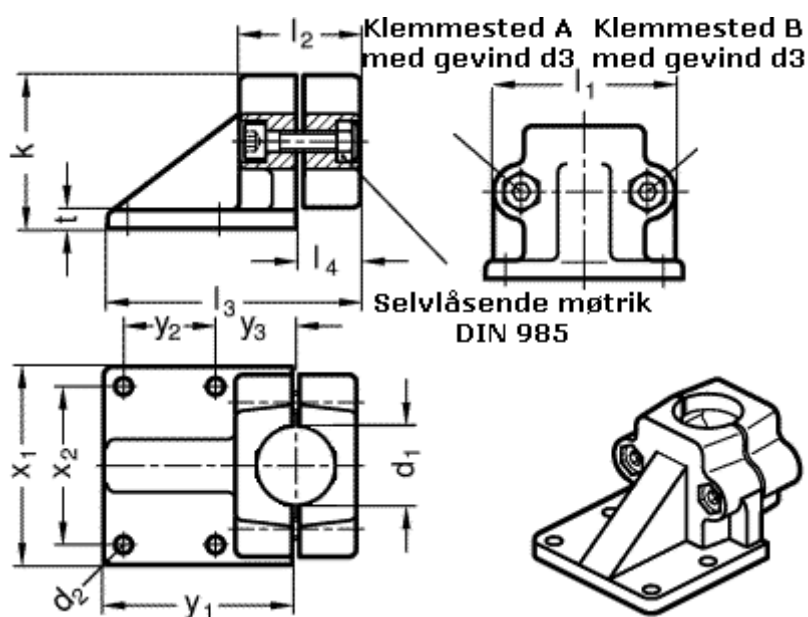

Varenummer: 20166B252BL
 Beskrivelse: E+G
 Fod forskubbet Rørholder GN166-B25-2-BL

Mål

d1 = B25	t = 7
d2 = 7	x1 = 75
d3 = M 8	x2 = 60
k = 58	y1 = 72
l1 = 69	y2 = 35
l2 = 46	y3 = 30
l3 = 96	
l4 = 23	